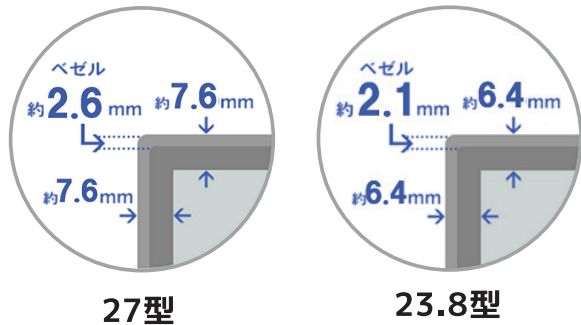

# フリースタイルスタンドでお好みの高さ、角度に！

本商品は「フリースタイルスタンド」を採用！見やすい位置に高さや角度を調整することで、目や肩の疲れやストレートネック対策の一つとしても効果的です。

お好みの位置に調整できる **4つの機能搭載!** フリースタイルスタンド **縦横高低自由自在**

だから、疲れにくく快適!

## 3辺フレームレスパネルを採用!

パネルとフレーム(枠)による段差がないフラットなフレームレスパネルを採用しました。27型では約**2.6mm**、23.8型では約**2.1mm**の極細フレームですっきりした印象を与え、マルチディスプレイにもオススメです。