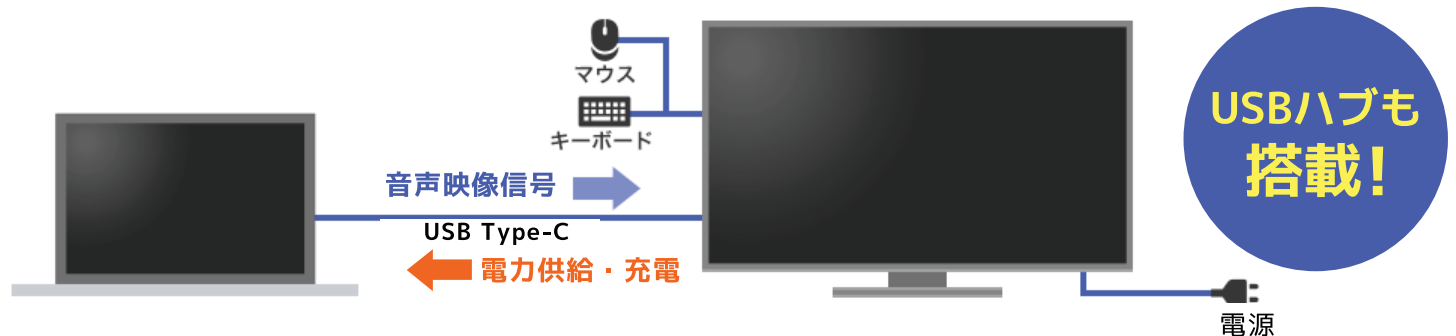

USB Type-Cケーブルで接続することにより、映像・音声、ノートPCへの給電がケーブル1本で行われ、使用するコンセントを最小限に抑えられます。

また、USBハブを2ポート搭載しているので、ノートPCに接続していたマウスやキーボード、Webカメラなどをつなげておくことで、接続がスッキリします。

打ち合わせはもちろん、出張や外出時も、ケーブルを1本抜くだけですぐにPCを持ち出せます。

※USB Type-Cでの映像・音声入力は、ご使用される機器にDisplayPort Alt Mode対応のUSB Type-Cポートが必要です。

※USB Type-Cでの電源供給および充電は、ご使用される機器にUSB Power Delivery対応のUSB Type-Cポートが必要です。

※ノートPCへの給電は65Wまで、USBハブは各ポート900mAまで、USB Standard Aは5V/1Aまでです。