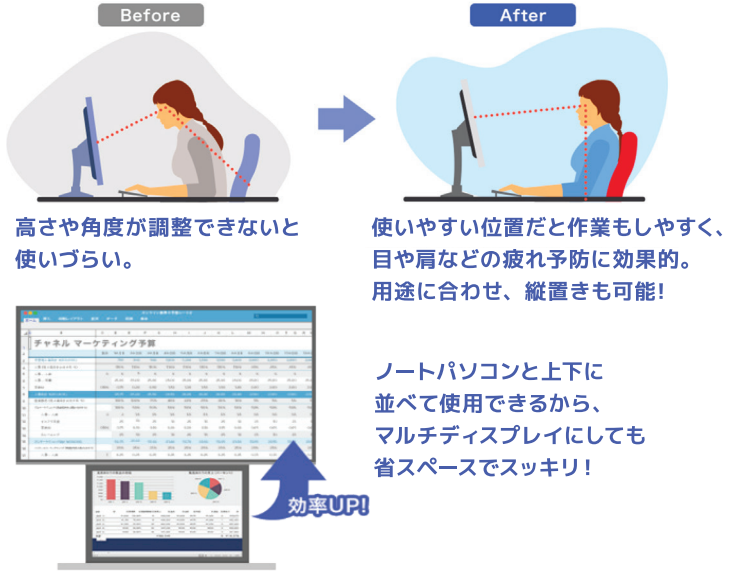

# フリースタイルスタンドでお好みの高さ、角度に！

本商品は「フリースタイルスタンド」を採用！見やすい位置に高さや角度を調整することで、目や肩の疲れやストレートネック対策の一つとしても効果的です。

お好みの位置に調整できる **4つの機能搭載!** フリースタイルスタンド **縦横高低自由自在**

だから、疲れにくく快適!