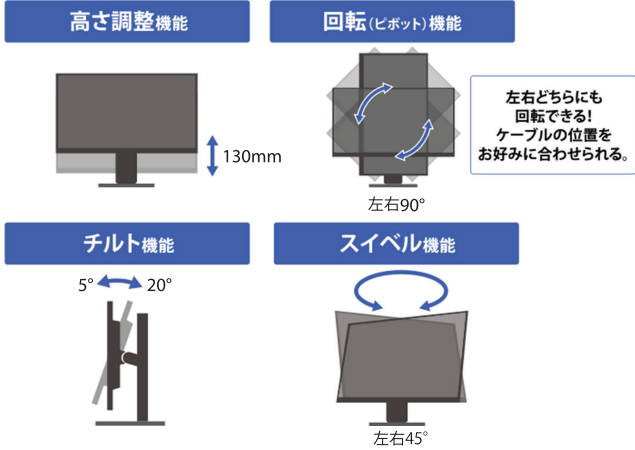

# フリースタイルスタンドでお好みの高さ、角度に！

本商品は「フリースタイルスタンド」を採用！見やすい位置に高さや角度を調整することで、目や肩の疲れやストレートネック対策の一つとしても効果的です。

お好みの位置に調整できる **4つの機能搭載!** フリースタイルスタンド **縦横高低自由自在**

だから、疲れにくく快適!

## 3辺フレームレスパネルを採用!

パネルとフレーム(枠)による段差がないフラットなフレームレスパネルを採用しました。27型では約**2.6mm**、23.8型では約**2.1mm**の極細フレームですっきりした印象を与え、マルチディスプレイにもオススメです。